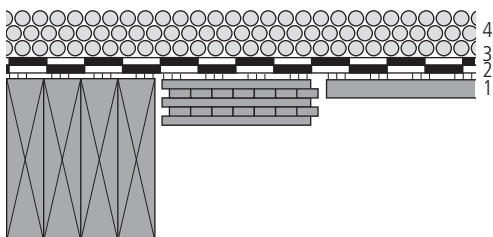

# Flachdach über Holzwerkstoffplatte, bekiest

ohne Wärmedämmung, bituminöse Abdichtung **swissporBIKUTOP**

(Gefälle  $\geq 1,5$  %, gemäss SIA 271:2007)

## Bauteildaten

Schicht/Bezeichnung	Verarbeitung Fläche	Dicke mm	Wärmeleitfähigkeit $\lambda$ W/(m·K)
1 Balkendecke, Holzschalung, Holzwerkstoffplatte		30	–
2 Unterbahn <b>swissporBIKUPLAN LL VARIO Stria</b> <sup>a)</sup>	selbstklebend	3,5	0,230
5 Oberbahn <b>swissporBIKUTOP EP5 S flam</b> <sup>1)</sup>	schweissen	5,0	0,230
4 Rundkies		$\geq 50$	–