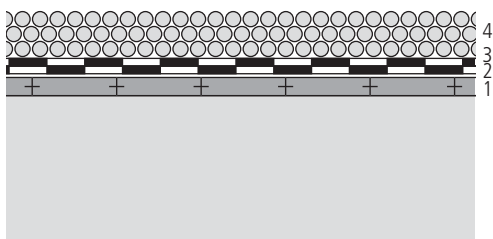

Bauteildaten

Schicht/Bezeichnung	Verarbeitung Fläche	Dicke mm	Wärmeleitfähigkeit λ W/(m·K)
1 Holzschalung mit Nut und Kamm		28	–
2 Unterbahn swissporBIKUPLAN LL VARIO v	lose verlegt	3,5	–
5 Oberbahn swissporBIKUTOP EP5 S flam¹⁾	schweissen	5,0	0,230
4 Rundkies		≥ 50	–

Alternativ Produkte

¹⁾ swissporBIKUTOP LL SPEED | swissporBIKUTOP LL FORTE

Planungs- und Ausführungshinweise

- Es sind die aktuellen Planungsunterlagen mit deren Vorbedingungen, Verlegeanleitungen und die Verarbeitungsrichtlinien der swisspor AG, sowie die entsprechenden Normen und Richtlinien der Fachverbände zu beachten.
- Weitere Informationen zu Produktdaten, Detailskizzen, etc. erhalten Sie unter www.swisspor.ch.