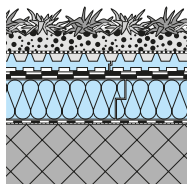

Begrünung	Lieferformen	Gebinde	CHF
swisspor Pflanzensubstrat, rein mineralisches Dachsubstrat auf Basis von Lava und Bims.	Lieferung ohne Einbau. Geliefert im Drucksilo		*
	Lieferung im Big Bag		305.00/m ³
	Lieferung und Einbau auf eine Dachfläche in einer Etappe durch Substratlieferant. Geliefert im Drucksilo.		*
Rundkies 8/16, gewaschen	aufs Dach geblasen		*
	im Big Bag		*
	lose geliefert		*
Anspritzbegrünung (ab 200 m ²)			*
Extensiv-Kräutermischung inkl. Haftkleber		Sack à 2,5 kg	*
		Sack à 10 kg	*
Sedumsprossen		individuell	*

* Preis abhängig von Menge, Transportdistanz und Situation vor Ort

Produkt Kiesrahmen

Preise

Produkt	Länge mm	Breite mm	Höhe mm	CHF/Stk.
Kiesrahmen hoch für extensiv begrünte Dächer inkl. Abdeckung und Laubkorb für alle Durchmesser ¹⁾	390	390	160	135.00

1) kann auch als Kontrollschacht eingesetzt werden

Mehrschichtsystem extensiv

Produktgruppe Mehrschichtsystem extensiv

Preise

EPS Wasserspeicherplatte	Dicke mm	m ² /Bund	CHF/m ²
WS 40*	54	7,5	10.70
WSD 60*	64	7,5	12.50

swisspor Filtervlies	Material	Breite m ¹	Länge m ¹	m ² /Rolle	CHF/m ²
125 g/m ²	Polypropylen	2,25	100	225	1.70

Begrünung	Lieferformen	Gebinde	CHF
swisspor Pflanzensubstrat, rein mineralisches Dachsubstrat auf Basis von Lava und Bims.	Lieferung ohne Einbau. Geliefert im Drucksilo		*
	Lieferung im Big Bag		305.00/m ³
	Lieferung und Einbau auf eine Dachfläche in einer Etappe durch Substratlieferant. Geliefert im Drucksilo.		*
Rundkies 8/16, gewaschen	aufs Dach geblasen		*
	im Big Bag		*
	lose geliefert		*
Anspritzbegrünung (ab 200 m ²)			*
Extensiv-Kräutermischung inkl. Haftkleber	Sack à 2,5 kg		*
	Sack à 10 kg		*
Sedumsprossen	individuell		*