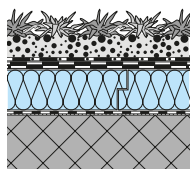

Einschichtsystem extensiv

Produktgruppe Einschichtsystem extensiv

Preise

Trenn- und Schutzvlies	Material	Breite m ¹	Länge m ¹	m ² /Rolle	CHF/m ²
200 g/m ²	Polyester bunt mit Rezyklatanteil	2	70	140	1.50
300 g/m ²	Polyester bunt mit Rezyklatanteil	2	50	100	2.30
400 g/m ²	Polyester bunt mit Rezyklatanteil	2	40	80	3.00
800 g/m ²	Polyester bunt mit Rezyklatanteil	2	20	40	5.90

Begrünung	Lieferformen	Gebinde	CHF
swisspor Pflanzensubstrat, rein mineralisches Dachsubstrat auf Basis von Lava und Bims.	Lieferung ohne Einbau. Geliefert im Drucksilo		*
	Lieferung im Big Bag		305.00/m ³
	Lieferung und Einbau auf eine Dachfläche in einer Etappe durch Substratlieferant. Geliefert im Drucksilo.		*
Rundkies 8/16, gewaschen	aufs Dach geblasen		*
	im Big Bag		*
	lose geliefert		*
Anspritzbegrünung (ab 200 m ²)			*
Extensiv-Kräutermischung inkl. Haftkleber		Sack à 2,5 kg	*
		Sack à 10 kg	*
Sedumsprossen		individuell	*

swisspor Filtervlies	Material	Breite m ¹	Länge m ¹	m ² /Rolle	CHF/m ²
125 g/m ²	Polypropylen	2,25	100	225	1.70

Begrünung	Lieferformen	Gebinde	CHF
swisspor Pflanzensubstrat, rein mineralisches Dachsubstrat auf Basis von Lava und Bims.	Lieferung ohne Einbau. Geliefert im Drucksilo		*
	Lieferung im Big Bag		305.00/m ³
	Lieferung und Einbau auf eine Dachfläche in einer Etappe durch Substratlieferant. Geliefert im Drucksilo.		*
Rundkies 8/16, gewaschen	aufs Dach geblasen		*
	im Big Bag		*
	lose geliefert		*
Anspritzbegrünung (ab 200 m ²)			*
Extensiv-Kräutermischung inkl. Haftkleber	Sack à 2,5 kg		*
	Sack à 10 kg		*
Sedumsprossen	individuell		*

* Preis abhängig von Menge, Transportdistanz und Situation vor Ort

1) Zwischen der Abdichtungslage und swisspor Delta Floraxx | Top ist ein swisspor Trenn- und Schutzvlies mind. 300 g/m² zu verlegen.

Produkt Kiesrahmen