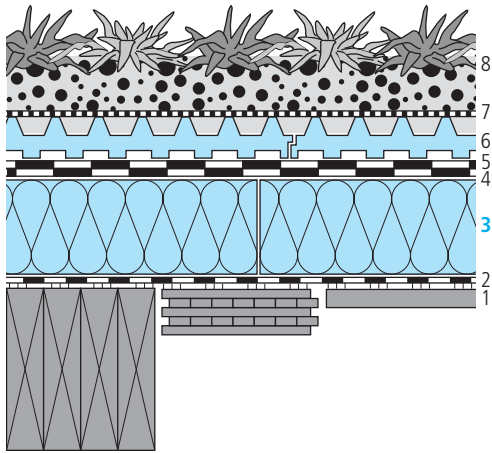

Warmdach ECO über Holzwerkstoffplatte, extensiv begrünt

swissporEPS Roof ECO bituminöse Abdichtung swissporBIKUTOP ECO

Mehrschicht-Begrünungssystem (Gefälle $\geq 1,5\%$, gemäss SIA 271:2021)

Bauteildaten

Schicht/Bezeichnung	Verarbeitung Fläche	Dicke mm	Wärmeleitfähigkeit λ W/(m·K)
1 Balkendecke, Holzwerkstoffplatte		30	0,130
2 Dampfbremse/Luftdichtungsschicht swissporBIKUVAP LL EVA Stria	selbstklebend	3,0	0,230
3 swissporEPS Roof ECO	lose verlegen	var.	0,033 ^{a)}
4 Unterbahn swissporBIKUPLAN ECO LL VARIO v	lose verlegen	3,5	0,230
5 Oberbahn swissporBIKUTOP PRO AQUA ^{b)}	schweissen	5,0	0,230
6 swisspor Wasserspeicherplatte WS 40 ^{1) d)}	lose verlegen	54	–
7 evtl. swisspor Filtervlies	lose verlegen	–	–
8 Extensive Dachbegrünung verdichtet		mind. 80	–

Alternativ Produkte

¹⁾ swisspor Wasserspeicherplatte WSD 60^{b)} | swisspor Delta Floraxx Top^{b) d)} | swisspor Delta Floraxx^{b) d)}

Hinweise

- a) Verbindliche Wärmeleitfähigkeit: unter www.swisspor.ch, Produkte.
- b) Belastungsklasse BAFU/VSA „gering“.
- c) Max. Wasserspeicherkapazität: WS 40 = 13 l/m² | WSD 60 = 18 l/m² | Floraxx = 7 l/m².
- d) Benötigen unterhalb zusätzlich ein Trenn- und Schutzvlies mind. 300 g/m².

Bauteilkennwerte

swissporEPS Roof ECO

Dicke der Wärmedämmschicht mm	Wärmedurchgangskoeffizient U W/(m ² ·K)	Dynamischer Wärmedurchgangskoeffizient U ₂₄ W/(m ² ·K)	Wärmespeicherkapazität C KJ/(m ² ·K)
120	0,25	0,23	26
140	0,22	0,20	27
160	0,19	0,17	27
180	0,17	0,15	27
200	0,15	0,13	27
220	0,14	0,12	27
240	0,13	0,11	27
260	0,12	0,11	27
280	0,11	0,10	27
300	0,10	0,09	27