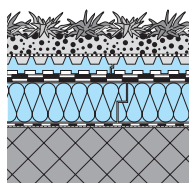

Toitures végétalisées

Produit

Système monocouche extensif

Prix

Voile de séparation et de protection		Matériau	Largeur m	Longueur m	m ² / Rouleau	CHF/m ²
200 g/m ²		PE avec une partie recyclée	2	100	200	1.50
300 g/m ²		PE avec une partie recyclée	2	50	100	2.30
400 g/m ²		PE avec une partie recyclée	2	50	100	3.00
800 g/m ²		PE avec une partie recyclée	2	25	50	5.90

Eléments drainants	Epaisseur mm	Largeur m	Longueur m	m ² / Rouleau	m ² / Palette	CHF/m ²
swisspor Drain WS 20	20	1.00	45.00	45		11.50
swisspor Delta Terraxx	10	2.40	12.60	30	510	8.80
swisspor Drain 10V	10	2.00	12.50	25	150	8.00

* Les prix dépendent des spécificités de la toiture, de la quantité, de la distance des transports et de la situation d'accès

Produit

Système multicouche extensif

Prix

EPS panneau de rétention d'eau	Epaisseur mm	m ² /Paquet	CHF/m ²
WS 40*	54	7.5	10.70
WSD 60*	64	7.5	12.50

* Pour plus d'informations voir page 11

■ Délai de livraison sur demande

swisspor voile filtrant	Matériau	Largeur m	Longueur m	m ² /Rouleau	CHF/m ²
125 g/m ²	polypropylène	2.25	100	225	1.70

Eléments drainants	Résistance à la compression kN/m ²	Hauteur de picots mm	Largeur m	Longueur m	m ² / Rouleau	m ² / Palette	CHF/m ²
swissporDelta Floraxx	200	20	2	20	40	240	8.50
swissporDelta Floraxx Top	200	20	2	10	20	240	9.50